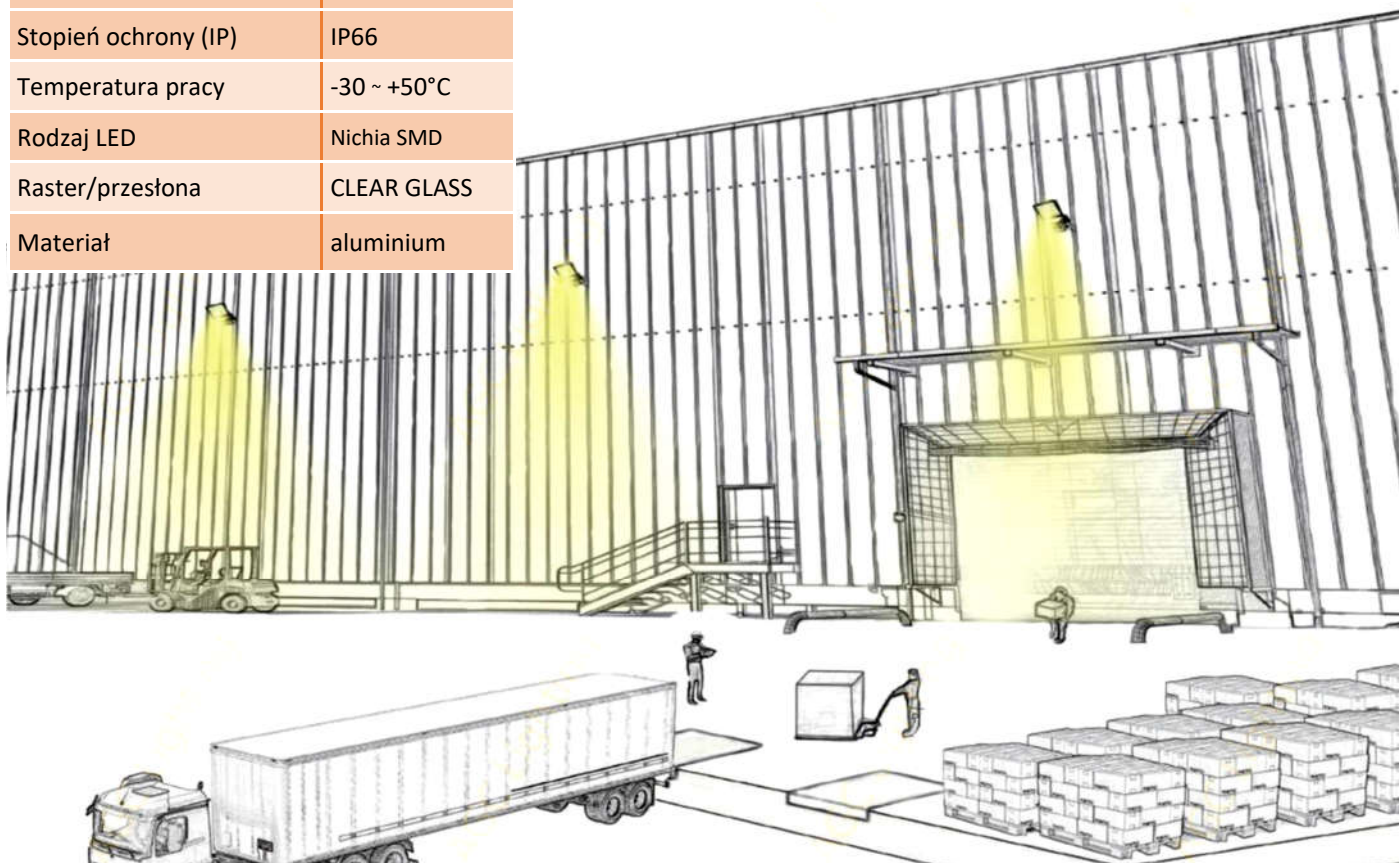

AREA LED

Naświetlacz LED do oświetlania dużych otwartych przestrzeni zewnętrznych.

Zastosowanie: oświetlenie ulic, placów, chodników, parkingów, ogrodów, parków, itp.

Wykonanie: obudowa aluminiowa, szyba z hartowanego szkła.

Montaż: natynkowy, na wysięgniku

Akcesoria: uchwyt ścienny, słupowy

SPECYFIKACJA TECHNICZNA

Źródło światła	LED
PF	>0.93
Wskaźnik oddawania barw	>70;80
Stopień odporności (IK)	IK08
Stopień ochrony (IP)	IP66
Temperatura pracy	-30 ~ +50°C
Rodzaj LED	Nichia SMD
Raster/przesłona	CLEAR GLASS
Materiał	aluminium

KOD CODE	MOC POWER	ŹRÓDŁO LAMP	STRUMIEŃ LUMINOUS POWER	WAGA WEIGHT	WYMIAR SIZE	KĄT ŚWIECENIA BEAM ANGLE
AL-FL53-060-66	60W	LED 5000K	9000lm	4.50kg	359×308×82mm	120°
AL-FL53-080-66	80W	LED 5000K	12000lm	4.60kg	359×308×82mm	120°
AL-FL53-120-66	100W	LED 5000K	15000lm	6.50kg	413×366×83mm	120°
AL-FL53-150-66	150W	LED 5000K	20250lm	6.80kg	413×366×83mm	120°
AL-FL53-180-66	180W	LED 5000K	22500lm	8.40kg	462×452×87mm	120°
AL-FL53-200-66	200W	LED 5000K	30000lm	8.60kg	540×160×515mm	120°